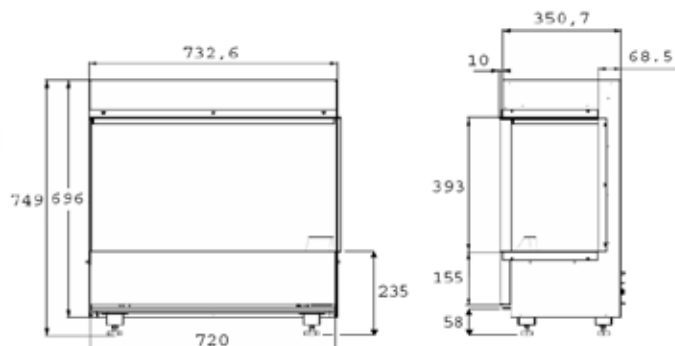

Wymiary zewnętrzne produktu

Specyfikacja

Efekt płomienia	Optimyst®
Nr katalogowy	400001279
Kod EAN	5011139085023
Model	Wkład do zabudowy
Widok na palenisko	1-, 2-, 3-stronny
Kolor	Czarny
Dekoracja paleniska	Płonące polana
Wymiary paleniska (szer. x wys.) [cm]	71x39
Wymiary zewnętrzne (szer. x wys. x gł.) [cm]	77x78x41
Funkcja grzewcza	Tak
Termostat	Tak
Pilot zdalnego sterowania	Tak
Dodatkowe sterowanie manualne	Tak
Podświetlenie	LED
Efekty dźwiękowe	Tak
Efekty kolorystyczne	Tak
Grzanie, moc w trybie 1 [W]	710
Grzanie, moc w trybie 2 [W]	970
Zużycie energii przez efekty optyczne [W]	260
Maks. zużycie energii [W]	1160
Napięcie / częstotliwość	230V/50Hz
Masa produktu [kg]	48
Długość kabla zasilającego	1,5 m
Gwarancja	2 lata